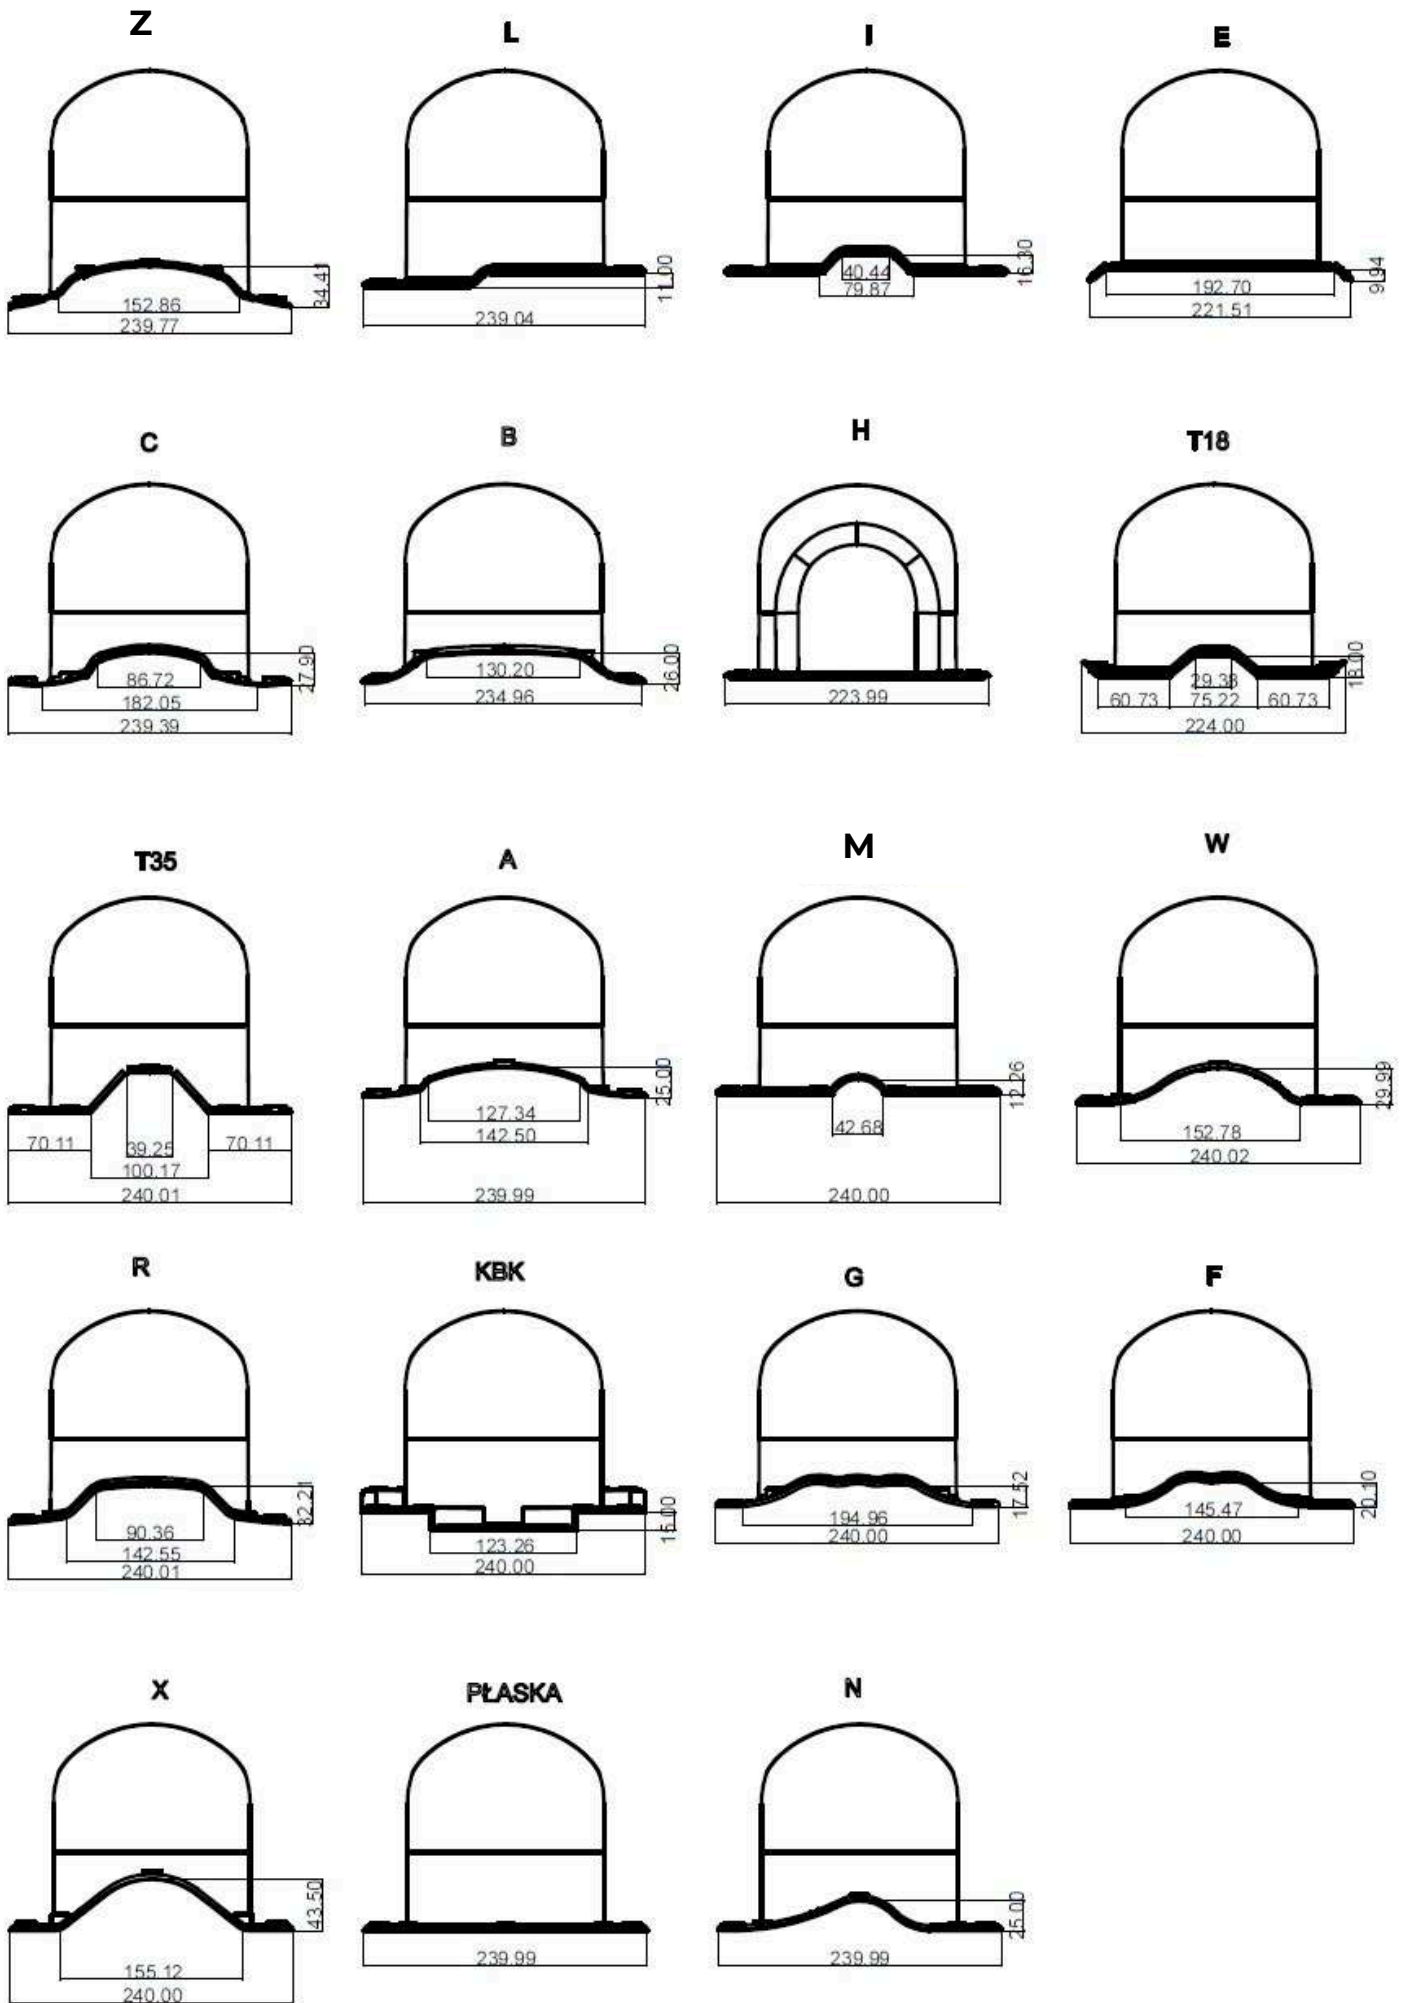

Rozmery podstavcov pre škridloplechy